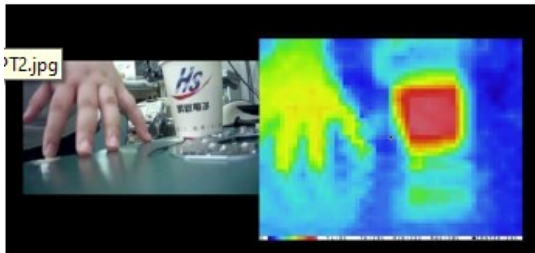

TVI termokamera

HS-T080D8

- Duální kamera – senzor TVI + termální
- Rozlišení 1920 x 1080 px @ 25 fps (TVI)
- Objektiv 6 mm / 54°
- Teplotní mapa zobrazovaná ve videosignálu
- Snímání teploty objektů (-40°C až +300°C)
- Nastavení přes CoC